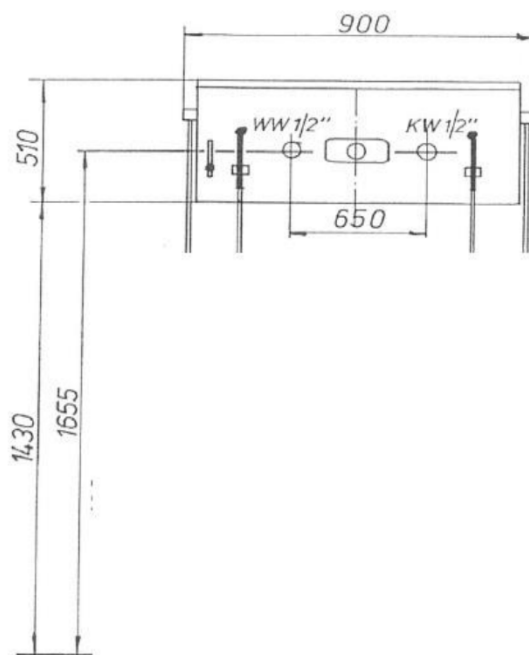

PANNELLO DOCCIA DP

CARATTERISTICHE TECNICHE **Pannello comandi doccia DP**

- con gruppo comandi completamente preinstallato e montato su telaio in inox.
- con miscelatore termostatico e protezione antiscottamento integrata GROHE (di uso commerciale).
- doccia con valvola autobloccante e tubo da 210 cm. di lunghezza col. Bianco.
- filtro antisporcio e ventilazione tubi.

CARATTERISTICHE TECNICHE **Pannello comandi doccia DP WC**

- con gruppo comandi completamente preinstallato e montato su telaio in inox.
- con miscelatore termostatico e protezione antiscottamento integrata GROHE (di uso commerciale).
- doccia con valvola autobloccante e tubo da 210 cm. di lunghezza col. Bianco
- filtro antisporcio e ventilazione tubi.
- attacco integrato WC per cabina doccia DK WC

DATI TECNICI

- Attacchi: Acqua fredda e calda 1/2"
- Dimensioni: Altezza tot. 510 mm.
Larghezza tot. 900 mm.
Profondità 350 mm.

WW 1/2" attacco acqua calda

KW 1/2" attacco acqua fredda